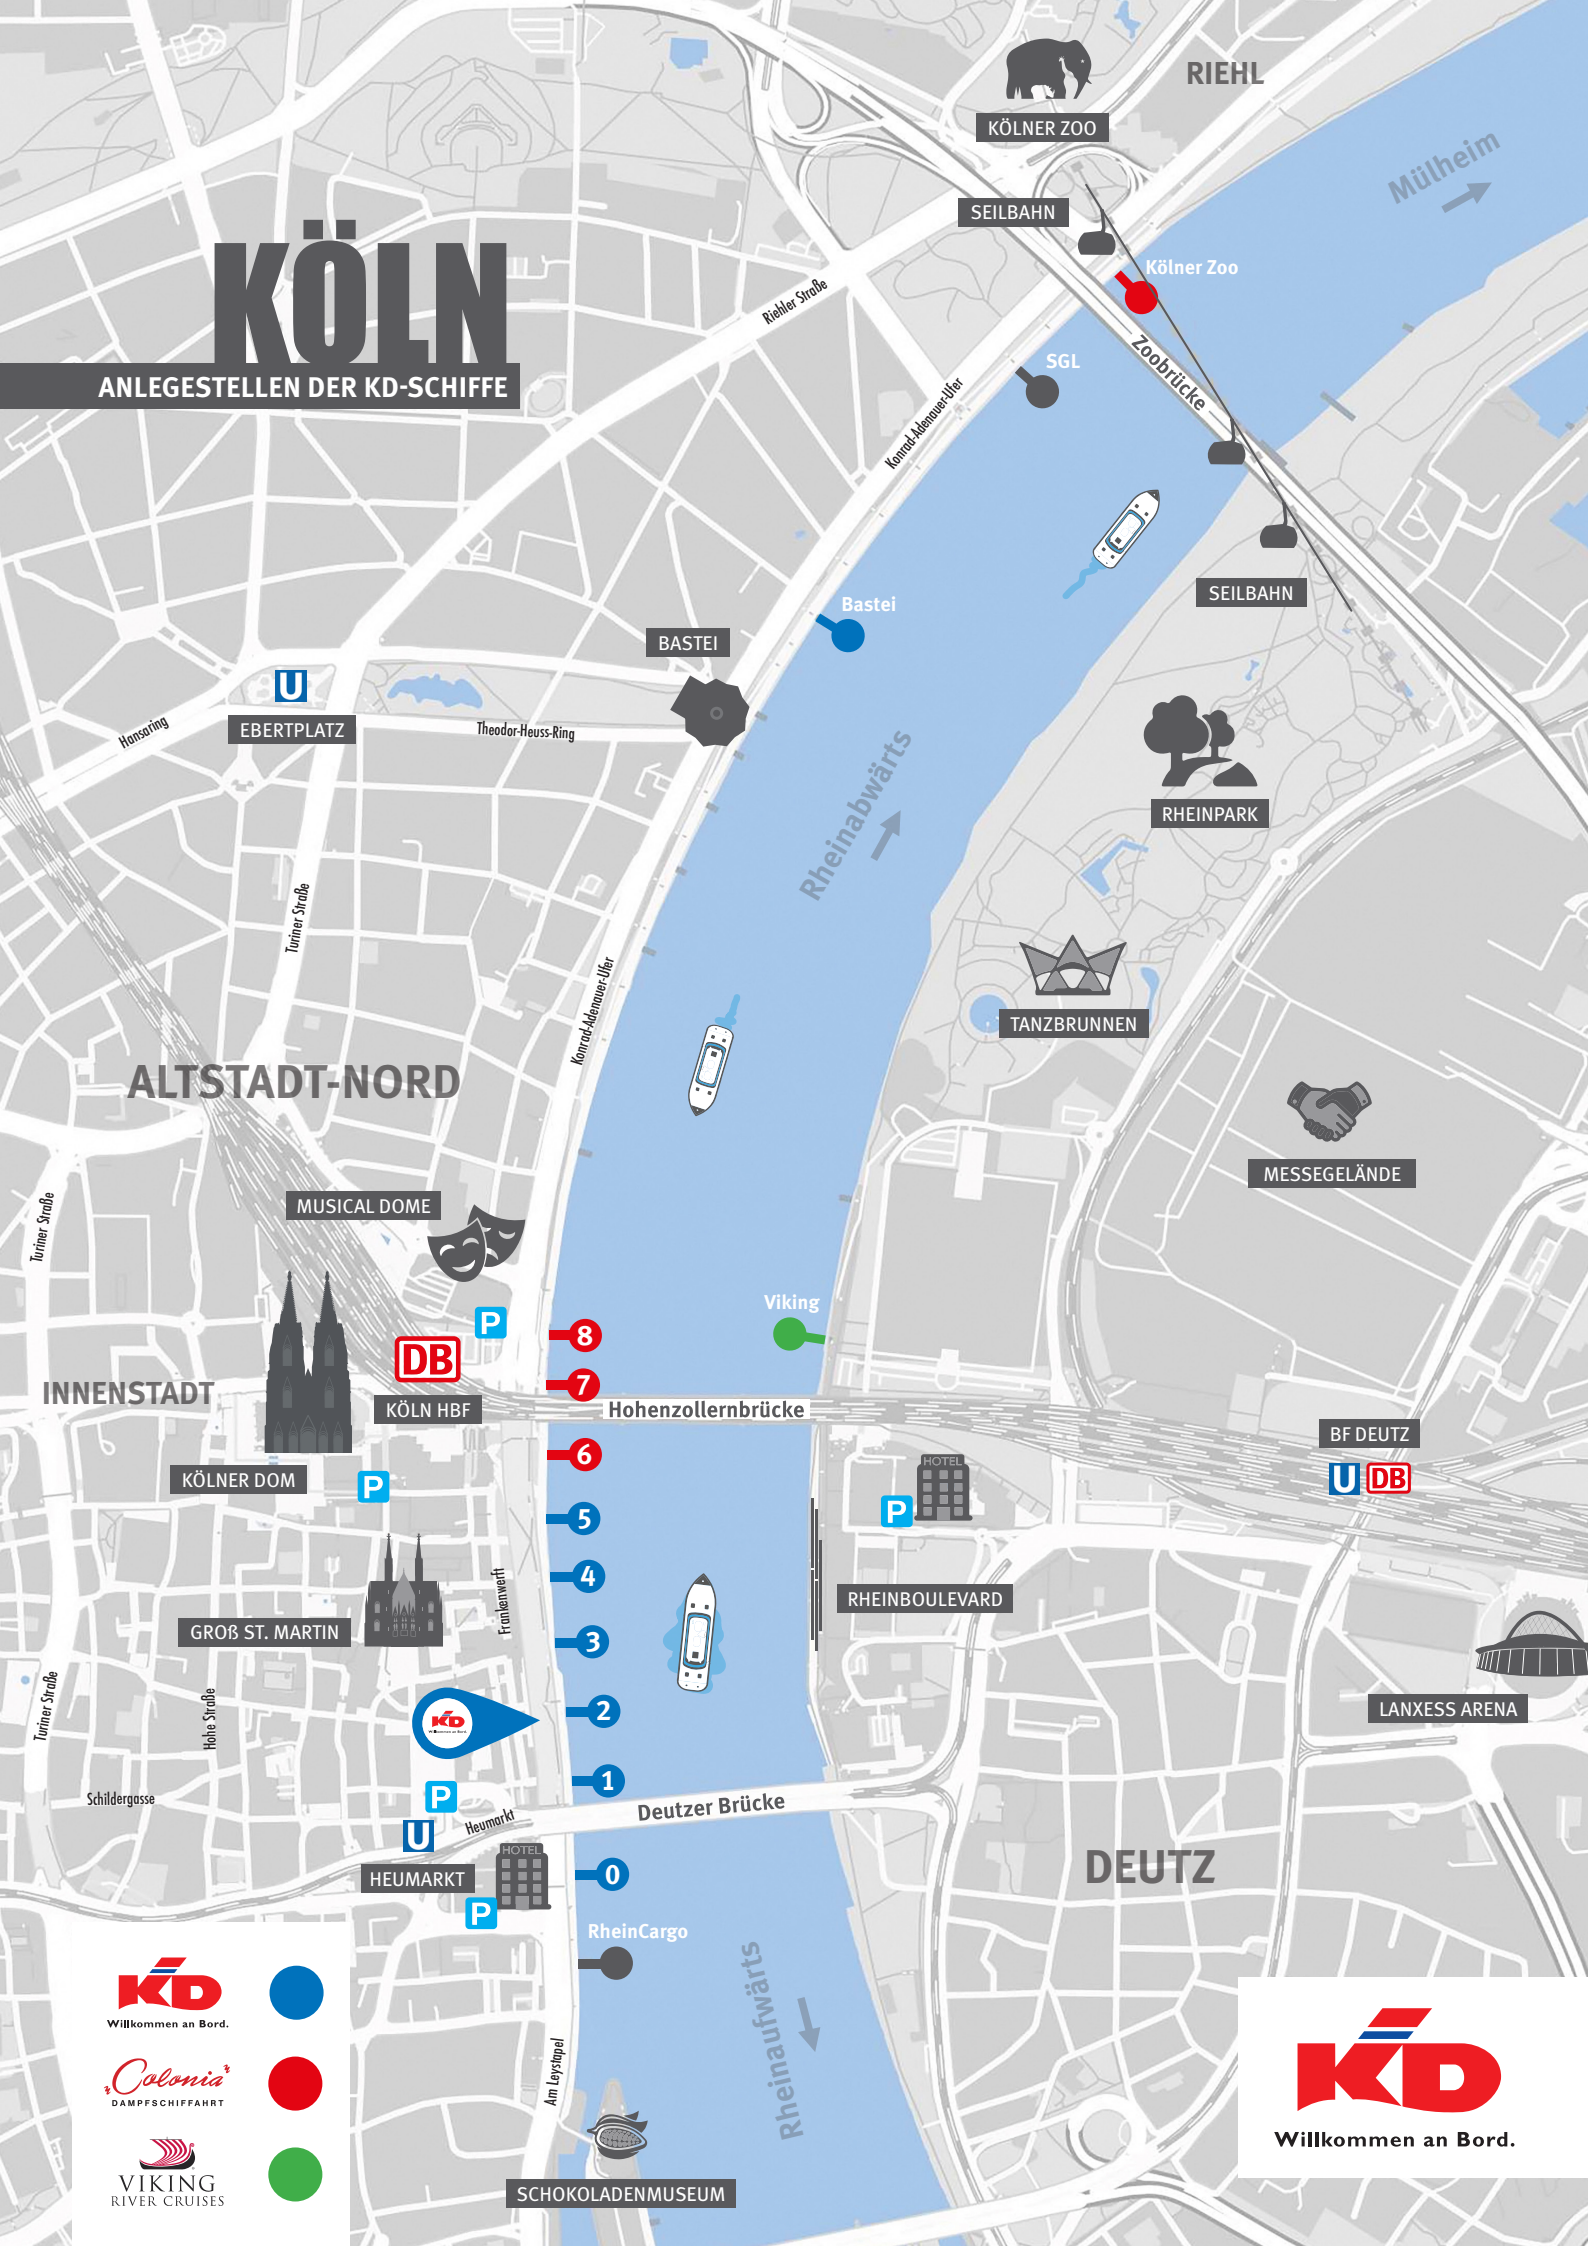

KÖLN

ANLEGESTELLEN DER KD-SCHIFFE

Willkommen an Bord.

DAMPFSCHIFFFAHRT

VIKING RIVER CRUISES

Willkommen an Bord.